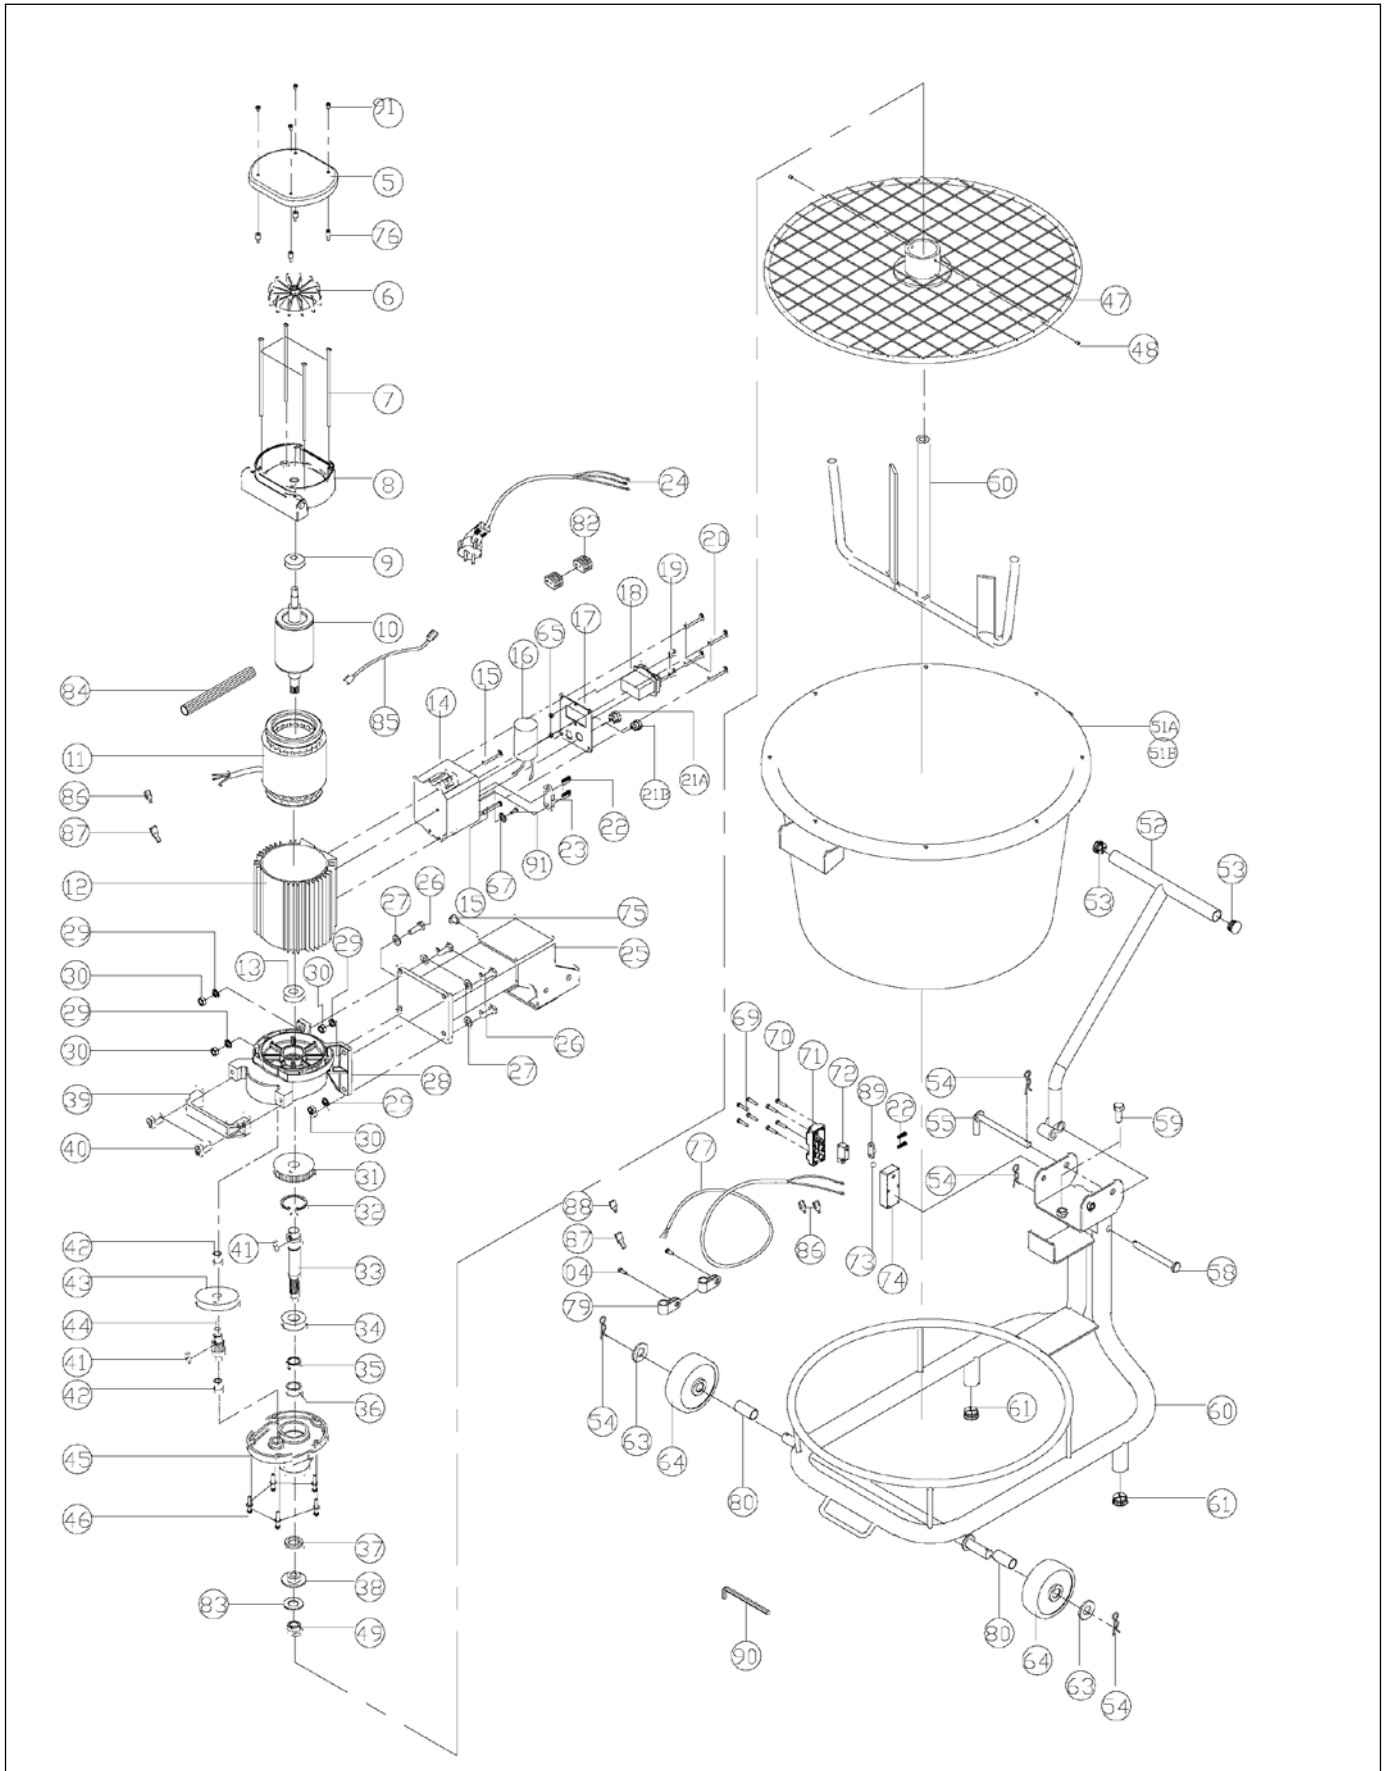

Schéma de connexions

# Mélangeur à benne AutoMixx 50 l 64 55 00

## Schéma éclaté

## Nomenclature des pièces de rechange

Pos.	Référence	Désignation	Pièce
4	645504	Vis M 4 x 8	4
5	645506	Capot	1
6	645507	Ventilateur	1
7	645508	Vis M 5 x 160	4
8	645509	Capot du moteur	1
9	645511	Palier 6201 ZZ	1
10	645512	Rotor	1
11	645513	Stator	1
12	645514	Carter du moteur	1
13	645516	Palier 6202 ZZ	1
14	645517	Coffret d'interrupteur	1
15	645518	Vis M 5 x 15	2
16	645519	Condensateur	1
17	645521	Tableau d'interrupteurs	1
18	645522	de dérivation	1
19	645523	Vis à tête plate M4 x 14	2
20	645524	Vis M 4 x 50	4
21	645526	Douille de câble	2
22	645527	Vis M 4 x 12	2
23	645528	Collier de câble	1
24	645529	Câble d'alimentation, 3 fils x 3,5 mm	1
25	645531	Bras	1
26	645532	Vis M 8 x 30	4
27	645533	Rondelle M8	4
28	645534	Recouvrement moteur avant	1
29	645535	Ressort plat M8	4
30	645536	Ecrou M8	4
31	645537	Roue de sortie	1
32	645538	Bague élastique RTW-042	1
33	645539	Broche d'entraînement	1
34	645540	Palier 6004 ZZ	1
35	645541	Bague élastique STW-20	1
36	645542	Palier TLA-2012	1
37	645543	Joint d'huile TC 20 x 30 x 4.5	1
38	645544	Écarteur	1
39	645545	Poignée avant 1211-117	1
40	645546	Vis à six pans creux M8	2
41	645547	Cale élastique A 5 x 5 x 10	2
42	645548	Palier TLA-1015	2
43	645549	Pignon d'entraînement	1
44	645550	Entraînement de la roue intermédiaire	1
45	645551	Capot du carter de protection du moteur	1
46	645552	Vis à six pans creux M5	5