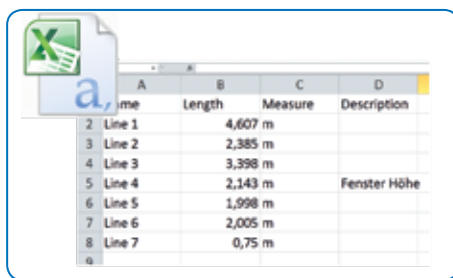

- Représentation des valeurs de mesure à l'intérieur de la photo de l'objet

- Fonction exportation pour le traitement ultérieur des valeurs de mesure dans tous les formats courants de tableaux

- Commande à distance par appli et utilisation d'un trépied pour mesures sans vibrations