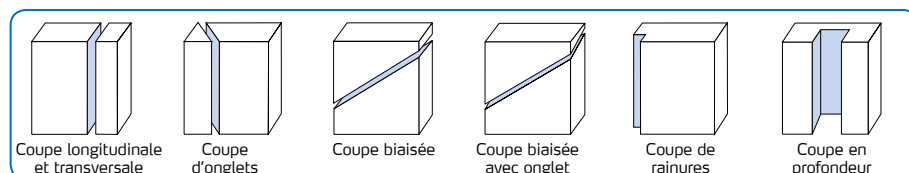

Graduation bien lisible pour coupes et coupes répétitives plus rationnelles

La découpeuse d'angle se rabat sur le panneau arrière

Coffre de transport robuste en plastique

Variantes de coupe avec le modèle de base

Variantes de coupe avec la découpeuse d'angle

*Uniquement possible moyennant incision

La vidéo avec les variantes de coupe

Il suffit de scanner le code QR avec votre Smartphone pour découvrir immédiatement les variantes de coupe réalisables avec le nouveau ProCut top.

Données techniques	
Longueur de coupe	105 cm
Profondeur de coupe à 90°	30 cm
Profondeur de coupe à 45°	21 cm
Poids de l'appareil (béquille non comprise)	17,5 kg
Poids de l'appareil (béquille comprise)	21,2 kg
Poids de l'appareil avec coffre	34,8 kg
Dimensions du coffre	L 148 cm x L 35 cm x H 63 cm
Fusible	10 A
Longueur du câble	3 m
Alimentation électrique	230 V, 50 Hz
Transfo	IP 54, protection anti-éclaboussure

Désignation de l'article	Art. n°
ProCut top avec découpeuse d'angle Compris dans la livraison : - Rapporteur - 3 x fil de rechange préconfectionné pour arceau de coupe - 3 fil de rechange préconfectionné pour découpeuse d'angle - 1 x fusible de réserve - Coffre en plastique	57 33 00

Accessoires	Art. n°
Fil de rechange préconfectionné pour arceau de coupe (1 paquet = 5 pièces)	57 33 01
Fil de rechange préconfectionné pour découpeuse d'angle (1 paquet = 5 pièces)	57 33 02
Fusible de rechange de 10 A	57 00 04