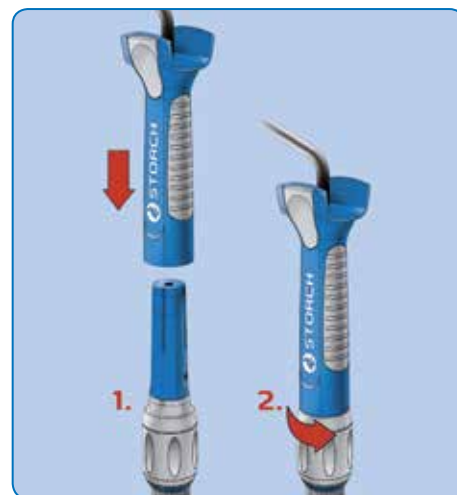

Le système LOCK-IT

Un serrage sûr en un tour de main

1 Enficher
la monture

2 Serrer l'arrêt

3 Travailler propre-
ment, efficacement
et en sécurité

Caractéristiques

- Dispositif de blocage LOCK-IT pour un assemblage simple, rapide et très stable et un démontage facile des étriers enfichables et des rallonges télescopiques
- Forme de poignée ergonomique généreusement dimensionnée, en partie avec composant Softgrip pour un travail sans fatigue et une bonne transmission des forces
- La structure simple et très stable en aluminium ou aluminium-fibres de verre des barres garantit une capacité de charge élevée associée à un poids réduit

Les nouvelles perches telescopiques avec poignée Soft-Grip sont proposees, soit en version alu, soit en version alu-fibres de verre

Les montures ergonomiques du systeme LOCK-IT sont disponibles en versions 1C et 2C avec poignée douce ‚Soft-Grip‘, qui conviennent a tous les rouleaux de peinture et de revêtement pour montage à enficher de 6 et de 8 mm.

Enficher la monture sur la perche telescopique, serrer aisement, d'un tour de main, le systeme LOCK-IT

LOCK-IT à poignée ‚Soft Grip‘ 2C

LOCK-IT à poignée ‚Soft Grip‘ 1C

Pour rouleaux petites surfaces - fil-Ø 6 mm		N° d'art.	N° d'art.
Longueur	Largeur de rouleau	Poignée 2C	Poignée 1C
19 cm	5 - 7 cm		15 36 05
29 cm	10 - 16 cm	15 77 10	15 76 10
39 cm	10 - 16 cm	15 71 10	15 70 10
56 cm	10 - 16 cm		15 78 10
27 cm	16 - 19 cm		15 91 18