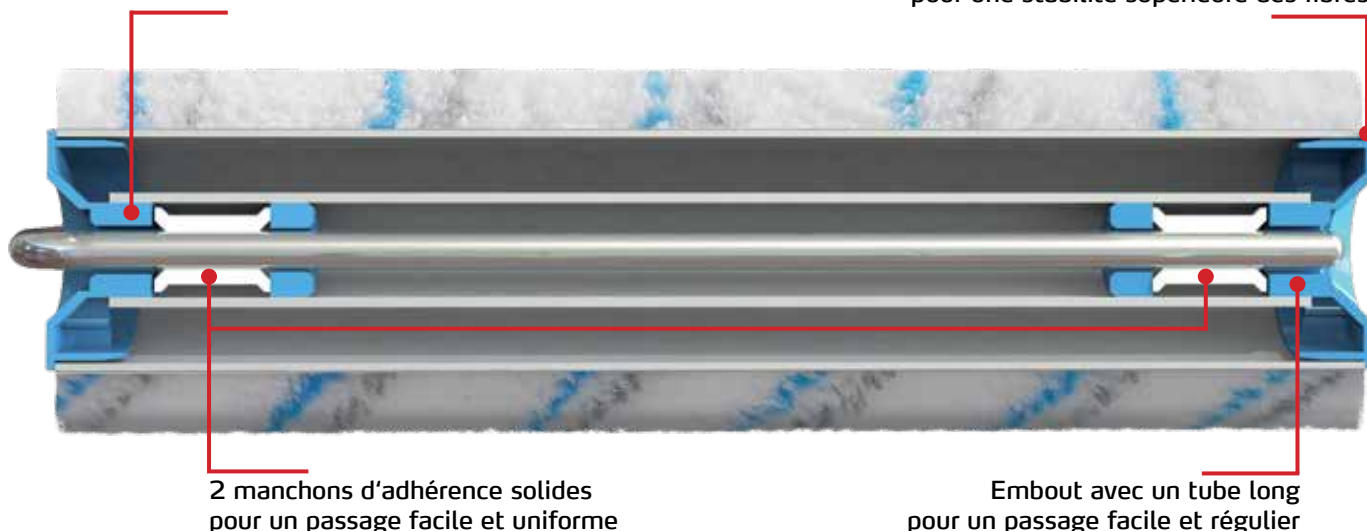

Rouleaux de peinture avec système SmartCore Super étanche - super stable - super maniable

 **SmartCore**
Kernsystem

Assortiment actualisé

Caractéristiques

- Systèmes étanche aux liquides grâce à des paliers de rouleau à double étanchéité
- 2 manchons de maintien stables assurent un passage plus confortable et un guidage de rouleau plus facile
- Forte longévité grâce à la construction robuste

Paliers de rouleur à double étanchéité

Recouvrement d'arête amélioré pour une stabilité supérieure des fibres

Autres avantages

- Verschiedene Divers diamètres de coeur et de matières disponibles, adaptés aux travaux à exécuter
- Thermofusion (soudure) améliorée pour un meilleur maintien de la matière de rouleur
- Sans rembourrage, particulièrement approprié pour supports lisses à rugueux
- Pour toutes les montures avec tube de 8 mm

| Désignation de l'article | | Mandrin | Art. n° |
|------------------------------------|---|----------|---------------|
| FineSTAR 15 mm |  | 60 mm XL | 14 08 18 / 25 |
| | | 47 mm | 14 09 18 / 25 |
| AquaSTAR micro 15 mm |  | 47 mm | 14 11 18 / 25 |
| AquaSTAR micro 9 mm |  | 60 mm XL | 14 19 18 / 25 |
| | | 47 mm | 14 21 18 / 25 |
| GoldTOP 18 mm |  | 47 mm | 14 33 18 / 25 |
| FineTOP 13 mm |  | 47 mm | 14 16 18 / 25 |
| Polyester tricoté 22 mm (rouleaux) |  | 47 mm | 14 72 58 / 75 |
| ClassicTOP velours 4 mm |  | 40 mm | 14 14 18 / 25 |
| UniSTAR filt 4 mm |  | 40 mm | 14 89 18 / 25 |
| AquaSTAR micro (blanc) 7 mm |  | 47 mm | 14 10 18 / 25 |