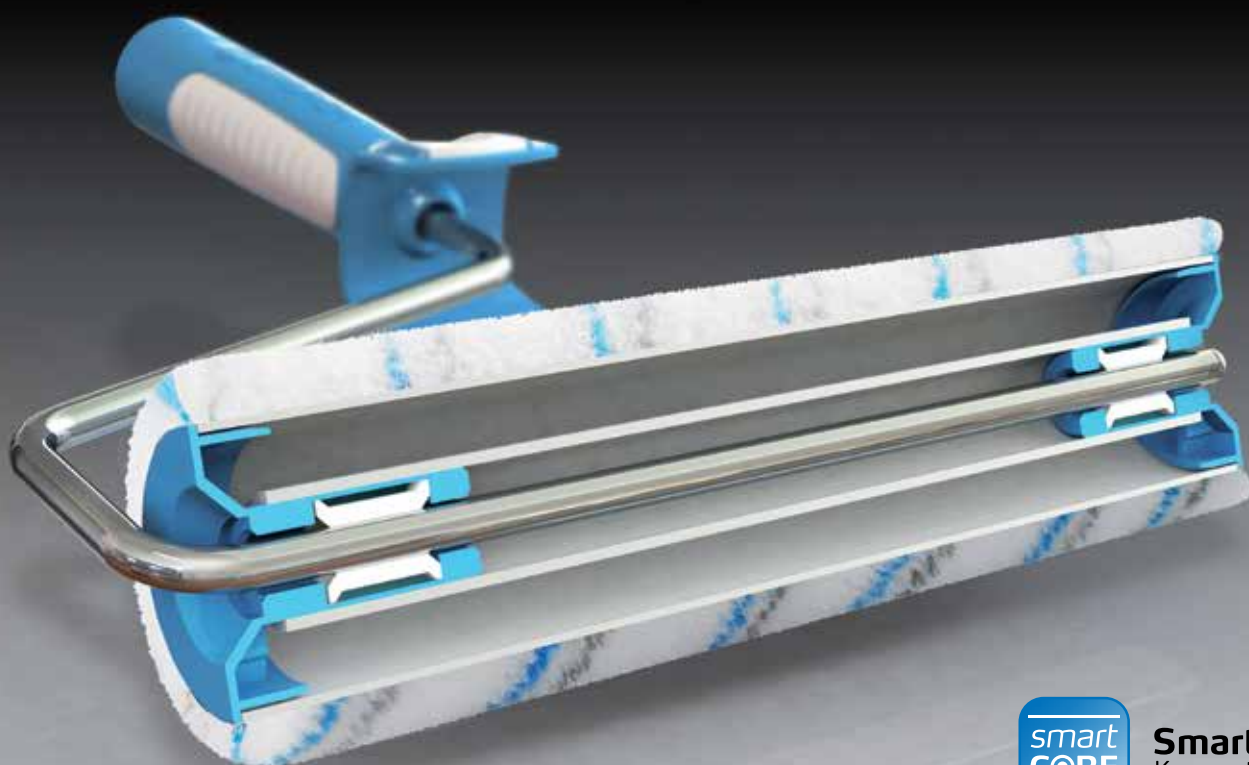

Rouleaux de peinture avec système SmartCore Super étanche - super stable - super maniable

 **SmartCore**
Kernsystem

Assortiment actualisé

Caractéristiques

- Systèmes étanche aux liquides grâce à des paliers de rouleau à double étanchéité
- 2 manchons de maintien stables assurent un passage plus confortable et un guidage de rouleau plus facile
- Forte longévité grâce à la construction robuste

Paliers de rouleur à double étanchéité

Recouvrement d'arête amélioré pour une stabilité supérieure des fibres

Autres avantages

- Verschiedene Divers diamètres de coeur et de matières disponibles, adaptés aux travaux à exécuter
- Thermofusion (soudure) améliorée pour un meilleur maintien de la matière de rouleur
- Sans rembourrage, particulièrement approprié pour supports lisses à rugueux
- Pour toutes les montures avec tube de 8 mm

| Désignation de l'article | | Mandrin | Art. n° |
|------------------------------------|---|----------|---------------|
| FineSTAR 15 mm |  | 60 mm XL | 14 08 18 / 25 |
| | | 47 mm | 14 09 18 / 25 |
| AquaSTAR micro 15 mm |  | 47 mm | 14 11 18 / 25 |
| AquaSTAR micro 9 mm |  | 60 mm XL | 14 19 18 / 25 |
| | | 47 mm | 14 21 18 / 25 |
| GoldTOP 18 mm |  | 47 mm | 14 33 18 / 25 |
| FineTOP 13 mm |  | 47 mm | 14 16 18 / 25 |
| Polyester tricoté 22 mm (rouleaux) |  | 47 mm | 14 72 58 / 75 |
| ClassicTOP velours 4 mm |  | 40 mm | 14 14 18 / 25 |
| UniSTAR filt 4 mm |  | 40 mm | 14 89 18 / 25 |
| AquaSTAR micro (blanc) 7 mm |  | 47 mm | 14 10 18 / 25 |